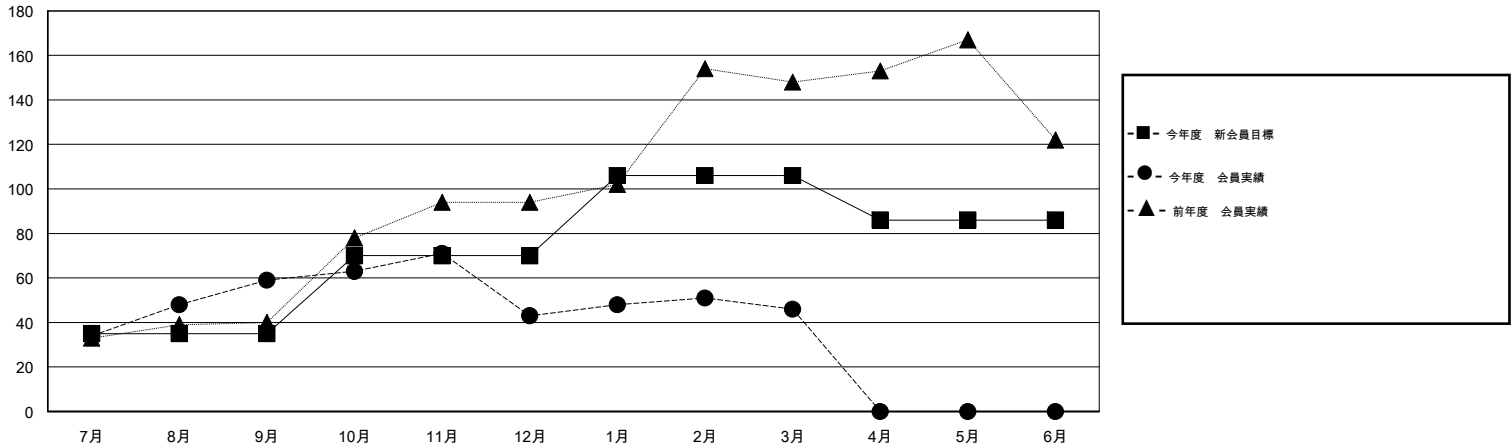

MONTHLY MEMBERSHIP PROGRESS REPORT

District 337 D

Results as of: 3/31/2016

GMT: Masayoshi Maruyama

地域 JAPAN

GMT会則地域 5-Jap

クラブ				
結果 : 2015-2016				
四半期	新クラブ目標	新クラブ	解散クラブ	純増 / 減
7月/8月/9月	0	0	0	0
10月/11月/12月	0	0	0	0
1月/2月/3月	1	0	0	0
4月/5月/6月	1	0	0	0

名				
結果 : 2015-2016				
四半期	新会員目標	チャーターメン バー / 新会員	退会者	純増 / 減
7月/8月/9月	35	123	64	59
10月/11月/12月	35	34	50	-16
1月/2月/3月	36	49	46	3
4月/5月/6月	-20	0	0	0

新クラブ目標及び実績累計

会員目標及び実績累計

解散クラブ: 0	61 CLUBS OF 78 一名以上の新会員を登録	男女別
退会者		男性 2,100 (84.92%)
物故会員 11		女性 373 (15.08%)
クラブ解散 0	健康診断データはこちら	家族会員 408
その他 149		世帯主 189
合計 160		世帯主以外 219