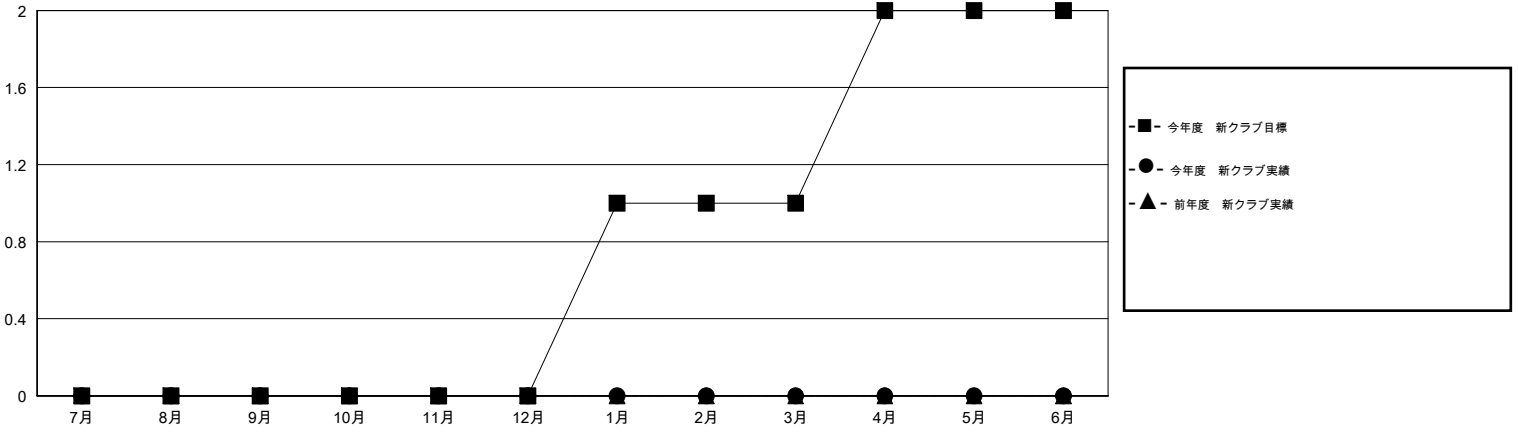

MONTHLY MEMBERSHIP PROGRESS REPORT

District 337 D

Results as of: 3/31/2016

GMT: Masayoshi Maruyama

地域 JAPAN

GMT会則地域 5-Jap

クラブ				
結果 : 2015-2016				
四半期	新クラブ目標	新クラブ	解散クラブ	純増 / 減
7月/8月/9月	0	0	0	0
10月/11月/12月	0	0	0	0
1月/2月/3月	1	0	0	0
4月/5月/6月	1	0	0	0

名				
結果 : 2015-2016				
四半期	新会員目標	チャーターメン バー / 新会員	退会者	純増 / 減
7月/8月/9月	35	123	64	59
10月/11月/12月	35	34	50	-16
1月/2月/3月	36	49	46	3
4月/5月/6月	-20	0	0	0

新クラブ目標及び実績累計

会員目標及び実績累計

解散クラブ: 0	61 CLUBS OF 78 一名以上の新会員を登録	男女別
退会者		男性 2,100 (84.92%)
物故会員 11		女性 373 (15.08%)
クラブ解散 0	健康診断データはこちら	家族会員 408
その他 149		世帯主 189
合計 160		世帯主以外 219